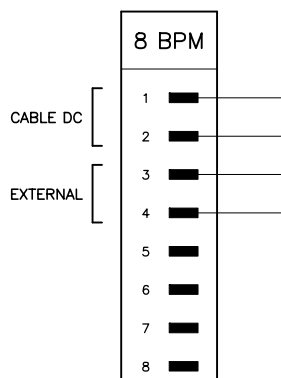

SKEXTINTL

Projet/ Project: CONVERTISSEURS A THYRISTORS DU LHC	Resp.: THIESEN . H		
Ensemble/ Set: ELECTRONIQUE DE COMMANDE	Designer: DUBOIS . B	162976	
Sous-ensemble/ Underset:	Echelle/scale 1/1		
Document: BOUCHON SKEXTINTL	MODA:		
	MODB:		INDICE
	File:		
<small>LABORATOIRE EUROPEEN POUR LA PHYSIQUE DES PARTICULES EUROPEAN LABORATORY FOR PARTICLE PHYSICS GENEVE / GENEVA</small>	Ref: nb		